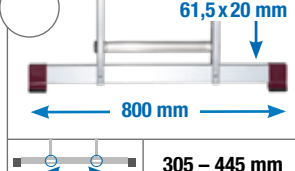

Art.-No:

213648

DE Nur passend zu Leitern mit Art.-Nr.:
GB Only suitable for ladders with Art.-No.:
010277, 010284, 010285, 010292, 013360, 013361,
013361DS, 013361NO, 000194, 006318, 010376,
010377, 010901, 013377, 013378, 013384, 013385,
010384, 011380, 085008, 085009, 007537, 085009C,
080027,
080028, 080089, 080010, 080011, 080011DC,
080011NO, 080011R, 007551, 080102, 080103,
121349