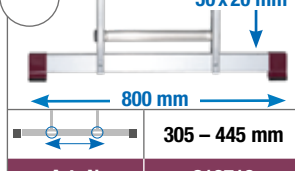

# CORDA®

- DE** Ersatz-Traverse
- GB** Spare stabiliser
- HU** Helyettesítő keresztgerenda
- PL** Poprzeczka zapasowa
- RU** Запасная траверса
- BG** Резервна траверса
- CZ** Náhradní traverza
- DK** Reserve-travers
- EE** Varutraavers
- ES** Travesaño de recambio
- FI** Lisäporras
- FR** Traverse de réserve
- GR** Εφεδρική τραβέρσα
- HR/BA** Rezervna greda
- IT** Traversa di riserva
- NL** Extra traverse
- NO** Reserve traverse
- PT** Travessa sobressalente
- RO** Traversă pentru înlocuire
- RS/ME** Rezervna traverza
- TR** Yedek travers
- SE** Reserv-travers
- SI** Nadomestna traverza
- SK** Náhradná traverza