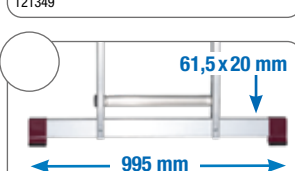

Art.-No:

213655

DE Nur passend zu Leitern mit Art.-Nr.:
GB Only suitable for ladders with Art.-No.:
010222, 010223, 007506, 007513, 010390, 010391,
013391, 013392, 010802, 010407, 013407, 013408,
010420, 010421, 007698, 013421, 013422, 010819