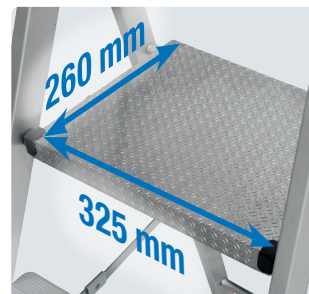

ÚJ

MONTO®

Solido®XL Lépcsőfokos állólétra

Robustus és tartós alumínium állólétra, nagy szilárdságú, peremezett fokokkal és rendkívül csúszásgátló, nagy dobogóval.

- + Stabil, csavarozható fém tárolótálca anyagok és szerszámok biztonságos tárolásához
- + Hightech fém csuklókapcsolat, a szárat körülölelő, csuklóvédelemmel
- + 325 x 260 mm mély, extrém csúszásgátló alu-biztonsági dobogó árpaszemes profilozással
- + Nagy szilárdságú peremezett kapcsolatok a fokok és a szár között
- + 80 mm mély V-lépcsők csúszásgátló profilozással
- + Újonnan kifejlesztett, nagy lábdugóval, puha betéttel – erőteljesebb profil, csúszásgátló és padlóvédő, nagyobb és puhább talppal (SafetyCap)
- + Előre felszerelt wosatec QR-kódos címke a munkaeszközök vizsgálati dokumentációjának egyszerű digitalizálásához

© 2025 by KRAUSE-Werk

Fokok száma a dobogóval együtt		3	4	5	6	7	8	9	10	
1	A max. kb.	m 2,65	2,85	3,05	3,30	3,50	3,70	3,90	4,15	
	B kb.	m 0,65	0,85	1,05	1,30	1,50	1,70	1,90	2,15	
2	C kb.	m 1,30	1,55	1,80	2,00	2,25	2,45	2,70	2,90	
	D kb.	m 1,25	1,45	1,65	1,90	2,10	2,30	2,50	2,75	
Termék súlya kb.		kg 4,9	5,6	6,3	7,2	8,1	9,4	11,4	12,4	
	Szélesség (B) kb.	m 0,50	0,50	0,55	0,55	0,60	0,60	0,60	0,65	
	Mélység (T) kb.	m 0,11	0,11	0,11	0,11	0,11	0,11	0,11	0,11	
	Hossz (L) kb.	m 1,35	1,60	1,85	2,05	2,30	2,50	2,75	2,95	
Cikksz.:			171207	171214	171221	171238	171245	171252	171269	171276