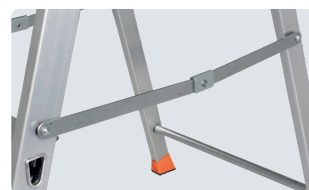

ÚJ

MONTO®

Solido®XL Lépcsőfokos állólétra

Robustus és tartós alumínium állólétra, nagy szilárdságú, peremezett fokokkal és rendkívül csúszásgátló, nagy dobogóval.

- + Stabil, csavarozható fém tárolótálca anyagok és szerszámok biztonságos tárolásához
- + Hightech fém csuklókapcsolat, a szárat körülölelő, csuklóvédelemmel
- + 325 x 260 mm mély, extrém csúszásgátló alu-biztonsági dobogó árpaszemes profilozással
- + Nagy szilárdságú peremezett kapcsolatok a fokok és a szár között
- + 80 mm mély V-lépcsők csúszásgátló profilozással
- + Újonnan kifejlesztett, nagy lábdugóval, puha betéttel – erőteljesebb profil, csúszásgátló és padlóvédő, nagyobb és puhább talppal (SafetyCap)
- + Előre felszerelt wosatec QR-kódos címke a munkaeszközök vizsgálati dokumentációjának egyszerű digitalizálásához

© 2025 by KRAUSE-Werk

Fokok száma a dobogóval együtt		3	4	5	6	7	8	9	10	
1	A max. kb.	m 2,65	2,85	3,05	3,30	3,50	3,70	3,90	4,15	
	B kb.	m 0,65	0,85	1,05	1,30	1,50	1,70	1,90	2,15	
2	C kb.	m 1,30	1,55	1,80	2,00	2,25	2,45	2,70	2,90	
	D kb.	m 1,25	1,45	1,65	1,90	2,10	2,30	2,50	2,75	
Termék súlya kb.		kg 4,9	5,6	6,3	7,2	8,1	9,4	11,4	12,4	
	Szélesség (B) kb.	m 0,50	0,50	0,55	0,55	0,60	0,60	0,60	0,65	
	Mélység (T) kb.	m 0,11	0,11	0,11	0,11	0,11	0,11	0,11	0,11	
	Hossz (L) kb.	m 1,35	1,60	1,85	2,05	2,30	2,50	2,75	2,95	
Cikksz.:			171207	171214	171221	171238	171245	171252	171269	171276