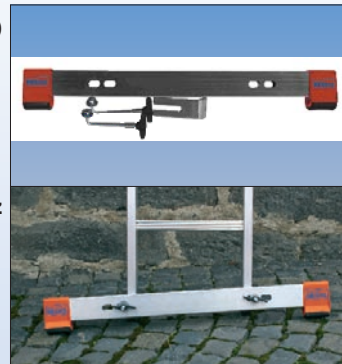

#### 1 Pótfellépő/ eszköztartó

- Biztos és kényelmes állásért a peremezett létrákon
- Eszköztartóként is használható
- Terhelhetőség 150 kg-ig
- Csak párhuzamos szárú létrákhoz
- TÜV által ellenőrzött

Cikksz. 122063

#### 5 Alsó kitámasztó

- Magasságkülönbségek kiküszöbölésére, támasztási felület növelésére
- Megfelel 64 x 25 mm-től 97 x 25 mm-es szárméretig
- Csak párhuzamos szárú létrákhoz
- TÜV által ellenőrzött

#### 2 Rögzítő (1 pár)

- A talajba szúrva rögzíti a létrát
- Kitámasztóval felszerelt létráknál is felhasználható
- 64 x 25 mm-től 79 x 25 mm-es szárméretig használható
- Csak párhuzamos szárú létrákhoz
- TÜV által ellenőrzött